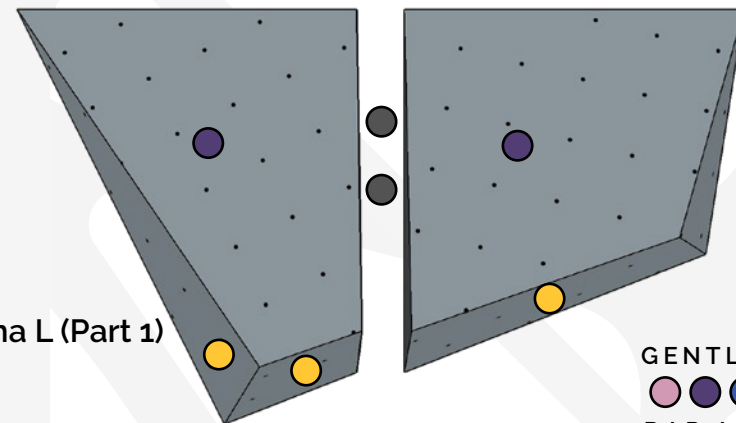

FIONA SET

Dimensions:

Fiona L (Part 1): 1193 x 934 x 875 x 367mm
 47 x 36.5 x 34.5 x 14.5 Inches
 Height: 307 mm / 12 Inches

Fiona L (Part 2): 934 x 834 x 875 x 638mm
 36.5 x 33 x 34.5 x 25 Inches
 Height: 278 mm / 11 Inches

Fiona L: 1717 x 1066 x 966 x 598mm
 67.5 x 42 x 38 x 23.5 Inches
 Height: 255 mm / 10 Inches

Fiona M: 1683 x 971 x 799 x 566mm
 66 x 38 x 31.5 x 22 Inches
 Height: 229 mm / 8.5 Inches

Fiona M

Fiona L

Fiona L (Part 1)

Fiona L (Part 2)

GENTLE → STEEP
 ● ● ● ● ● ● ● ● ● ●
 RAP ANGLES AVAILABLE

WEDGE VOLUME SETS

GUS SET

Dimensions:

Gus XL (Part 1): 2563 x 2387 x 934mm
 101 x 94 x 36.5 Inches
Height: 278 mm / 11 Inches

Gus XL (Part 2): 2563 x 2387 x 934mm
 101 x 94 x 36.5 Inches
Height: 278 mm / 11 Inches