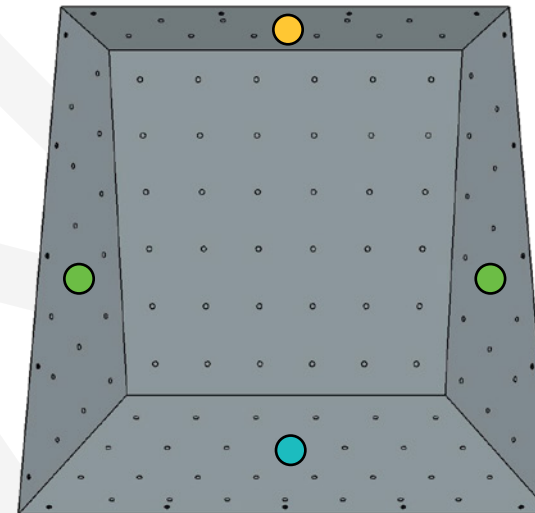

Height: 210 mm / 8 Inches

Chelsea S: 510 x 370 x 510 x 580 mm

20 x 14 x 20 x 23 Inches

Height: 140 mm / 6 Inches

GENTLE → STEEP
RAP ANGLES AVAILABLE

Chelsea S

Chelsea M

Chelsea XL