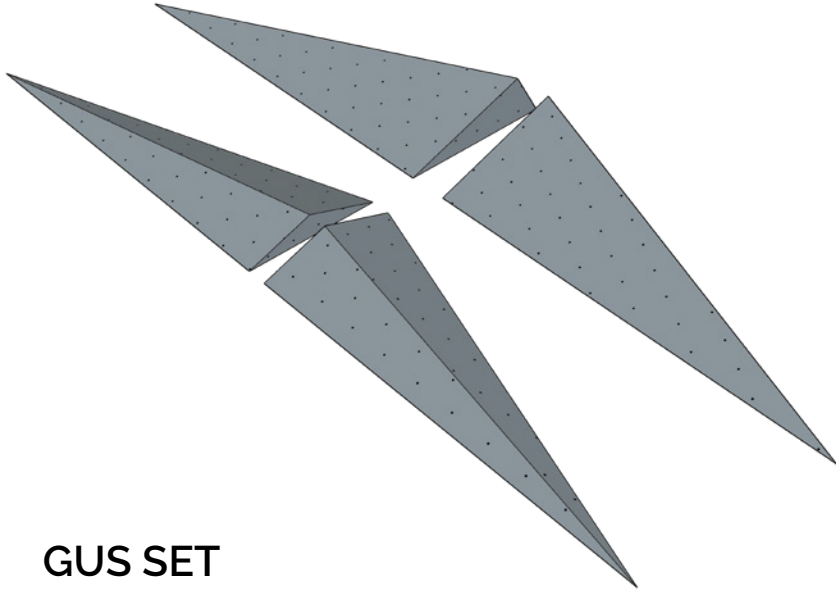

FIONA SET

Dimensions:

Fiona L (Part 1): 1193 x 934 x 875 x 367mm
 47 x 36.5 x 34.5 x 14.5 Inches
 Height: 307 mm / 12 Inches

Fiona L (Part 2): 934 x 834 x 875 x 638mm
 36.5 x 33 x 34.5 x 25 Inches
 Height: 278 mm / 11 Inches

Fiona L: 1717 x 1066 x 966 x 598mm
 67.5 x 42 x 38 x 23.5 Inches
 Height: 255 mm / 10 Inches

Fiona M: 1683 x 971 x 799 x 566mm
 66 x 38 x 31.5 x 22 Inches
 Height: 229 mm / 8.5 Inches

Fiona M

Fiona L

Fiona L (Part 1)

Fiona L (Part 2)

GENTLE → STEEP
 ● ● ● ● ● ● ● ● ● ●
 RAP ANGLES AVAILABLE

WEDGE VOLUME SETS

GUS SET

Dimensions:

Gus XL (Part 1): 2563 x 2387 x 934mm
 101 x 94 x 36.5 Inches
Height: 278 mm / 11 Inches

Gus XL (Part 2): 2563 x 2387 x 934mm
 101 x 94 x 36.5 Inches
Height: 278 mm / 11 Inches