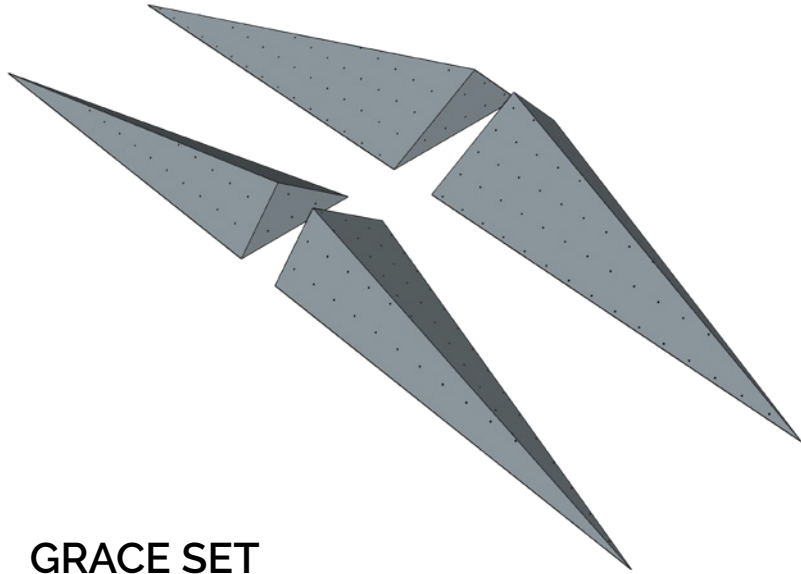

Gus XL (Part 2)

Gus M (Part 2)

Gus XL (Part 1)

Gus M (Part 1)

WEDGE VOLUME SETS

GRACE SET

Dimensions:

Grace XL (Part 1): 2693 x 2508 x 981mm
 106 x 98.5 x 38.5 Inches
Height: 373 mm / 14.5 Inches

Grace XL (Part 2): 2693 x 2508 x 981mm
 106 x 98.5 x 38.5 Inches
Height: 373 mm / 14.5 Inches

Grace L (Part 1): 2544 x 2438 x 725mm
 100 x 96 x 28.5 Inches
Height: 348 mm / 13.5 Inches

Grace L (Part 2): 2544 x 2438 x 725mm
 100 x 96 x 28.5 Inches
Height: 348 mm / 13.5 Inches